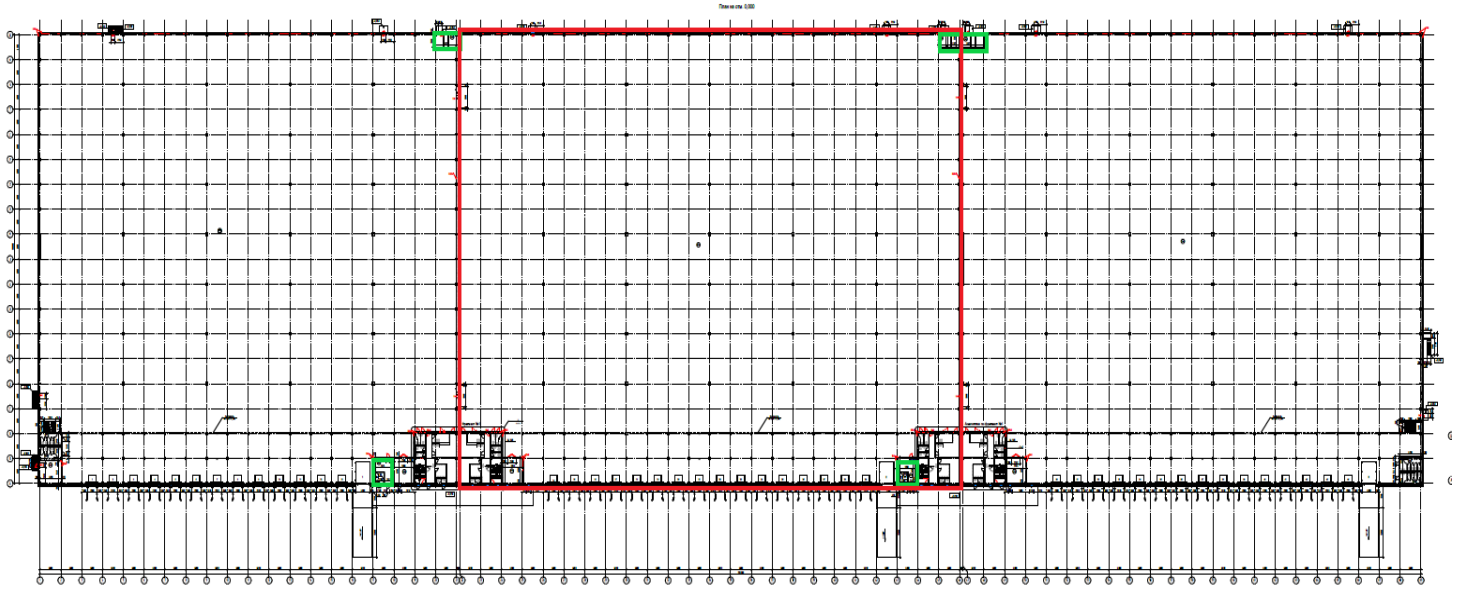

Планировки Корпус 1

Блок 16

Склад 1 этаж

Антресоль

Офисы 1 этаж

План на отм.0,000 Фрагмент№1

План на отм.0,000 Фрагмент№1

Офисы 2 этаж

План на отм.+3,600 Фрагмент№2

План на отм.+3,600 Фрагмент№2

Офисы 3 этаж

План на отм.+7,200 Фрагмент№3

План на отм.+7,200 Фрагмент№3