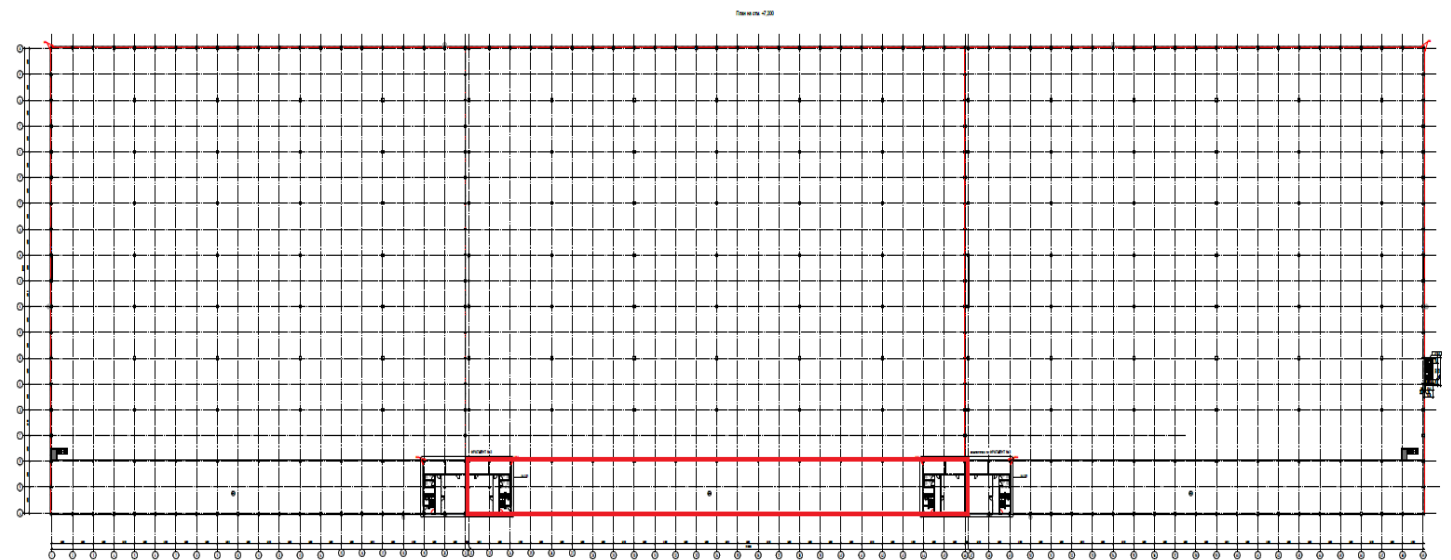

Планировки Корпус 1

Блок 16

Склад 1 этаж

Антресоль

Офисы 1 этаж

План на отм.0,000 Фрагмент№1

План на отм.0,000 Фрагмент№1

Офисы 2 этаж

План на отм.+3,600 Фрагмент№2

План на отм.+3,600 Фрагмент№2

Офисы 3 этаж

План на отм.+7,200 Фрагмент№3

План на отм.+7,200 Фрагмент№3